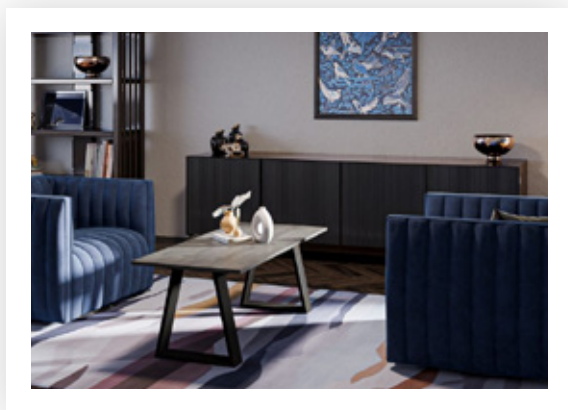

A-LEG

VOGA

Mizne noge in dodatki
/ Samostojne noge

Pomembno

Samostojne noge A-LEG so robustne, stabilne in imajo sodoben dizajn, kar zagotavlja dolgotrajno vzdržljivost in odlično oporo. Za optimalno stabilnost je priporočljiva debelina mizne plošče vsaj 25 mm.

Kovinske noge so prašno barvane in opremljene z nastavljivo nivelacijo, kar omogoča enostavno prilagajanje neravnim površinam.

A-LEG H=420

ART. 21313

Barva: RAL 9005FE

V: 420 mm / Š: 390 mm

Debelina mizne plošče: min. 25 mm