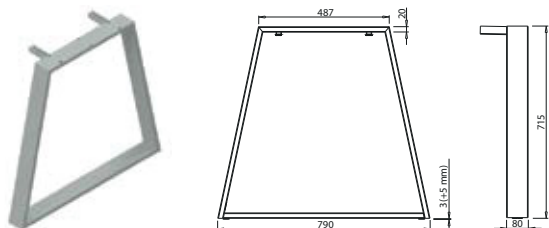

LEG (A/O/U)

VOGA

Mizne noge in dodatki
/ Samostojne noge

Pomembno

Mizno podnožje LEG
Barva RAL 9006 (Siva)
Barva RAL 9005 (Črna)
Možnost ostalih barv po naročilu kupca

A-LEG

ART. 30654 RAL 9006G SIVA
ART. 20654 RAL 9005 ČRNA

Ostale barve
po naročilu

Minimalna debelina
mizne plošče = 25mm

O-LEG

ART. 30656 RAL 9006G SIVA
ART. 20656 RAL 9005 ČRNA

Ostale barve
po naročilu

Minimalna debelina
mizne plošče = 25mm

U-LEG

ART. 30655 RAL 9006G SIVA
ART. 20655 RAL 9005 ČRNA

Ostale barve
po naročilu

Minimalna debelina
mizne plošče = 25mm