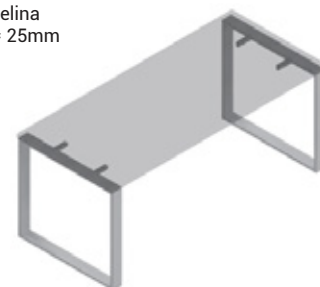

O-LEG

ART. 30656 RAL 9006G SIVA
ART. 20656 RAL 9005 ČRNA

Ostale barve
po naročilu

Minimalna debelina
mizne plošče = 25mm