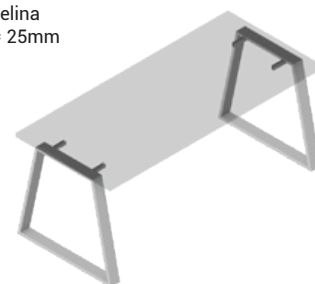

## A-LEG

ART. 30654 RAL 9006G SIVA  
ART. 20654 RAL 9005 ČRNA

Ostale barve  
po naročilu

Minimalna debelina  
mizne plošče = 25mm