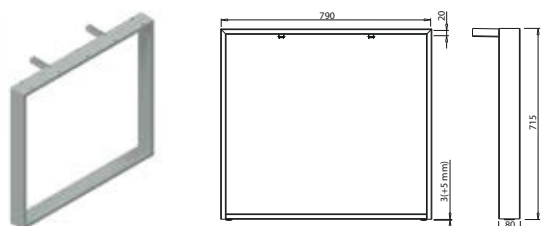

O-LEG

ART. 30656 RAL 9006G SIVA
ART. 20656 RAL 9005 ČRNA

Ostale barve
po naročilu

Minimalna debelina
mizne plošče = 25mm