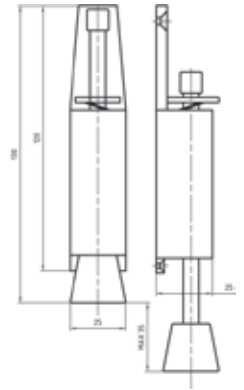

Stenski nosilec ograde

Art. 3384 (Črna)
Art. 3485 (Bela)
Art. 3438 (Krom)
Art. 3445 (Krom / MAT)