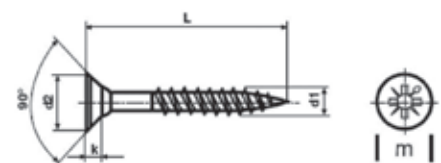

Art. 3384 (Črna)
Art. 3485 (Bela)
Art. 3438 (Krom)
Art. 3445 (Krom / MAT)

Vijaki in vijačni sistem

Na zalogi vse dimenzije SPAX-S vijakov

PVC vložek za votlak

- Art. 2082052 (6 x 35 mm)
- Art. 2082052 (8 x 50 mm)
- Art. 2082071 (8 x 80 mm)
- Art. 2082055 (10 x 60 mm)

PVC rešetka za sobna vrata

Art. 2080283 (Bela)

Art. 2080284 (Rjava)

Dimenzije: 454 x 90 x 35 mm

ALU rešetka za sobna vrata

Za notranja vrata v dveh dimenzijah:

Art. 5309A2G

Dimenzija rešetke: 455 × 165 cm

Izrez v vratih: 415 × 125 cm

Art. 5309B2G

Dimenzija rešetke: 455 × 265 cm

Izrez v vratih: 415 × 215 cm

ALU zračna rešetka za radiator

Art. 575.20.916 (60 × 2000 mm - ALU)

Art. 575.20.926 (80 × 2000 mm - ALU)