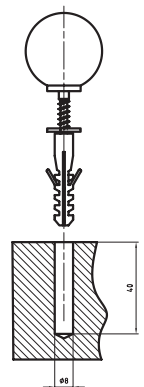

Stenski odbojnik vrat

Art. 5283681 (Bela)

Art. 5283682 (Rjava)

Talni odbojnik vrat

Art. L810101 (Zlata)

Art. L810103 (Krom)

Art. L810107 (Nikelj / MAT)

Art. L810108 (Krom / MAT)

Talni odbojnik vrat

Art. 2087210 (Rjava)

Art. 2087211 (Siva)

Art. 2087212 (Črna)

Art. 2087213 (Bela)