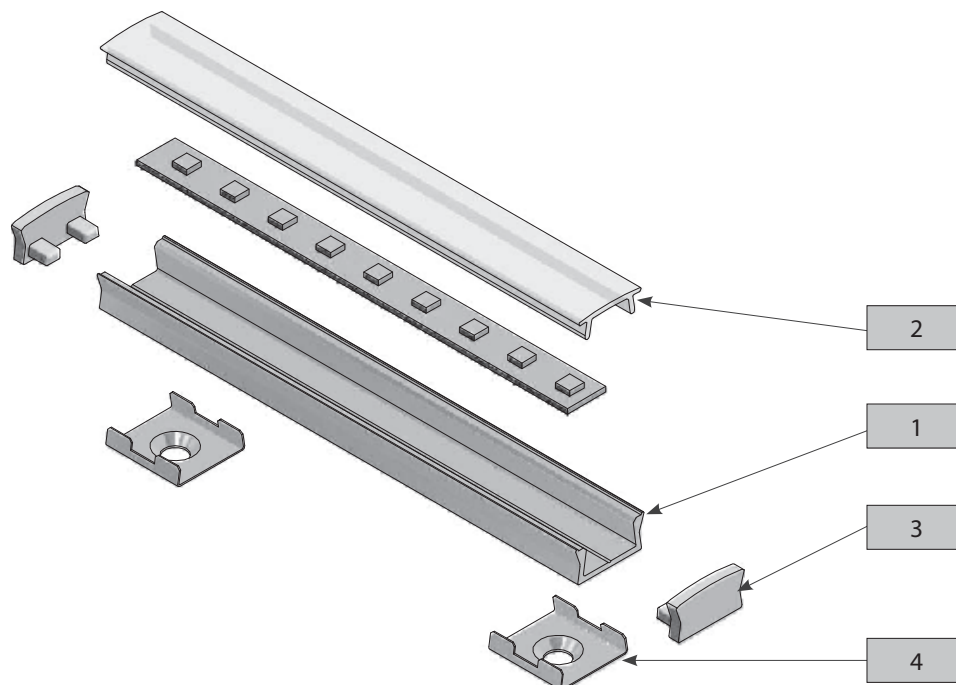

PROFIL GLAX NAKŁADANY MINI  
GLAX PROFILE MINI SURFACE MOUNTED  
ПРОФИЛЬ GLAX НАКЛАДНОЙ МИНИ

PARAMETRY / CHARACTERISTICS / ХАРАКТЕРИСТИКИ

AKCESORIA / ACCESSORIES / АКЦЕССУАРЫ

PAKOWANIE / PACKING / УПАКОВКА

SKŁAD ZESTAWU / SET INCLUDES / КОМПЛЕКТАЦИЯ

1

		 L mm
PA-GLAXMNK3M-AL	●	3007
PA-GLAXMNK3M-AL-20M	●	3007

2A

		 L mm
PA-OSMLGLAXM3MP-00	Mlečna	3007

3A

PA-ZASGLAXMKNP-00	●
PA-ZASGLAXMKNP-20M	●

4