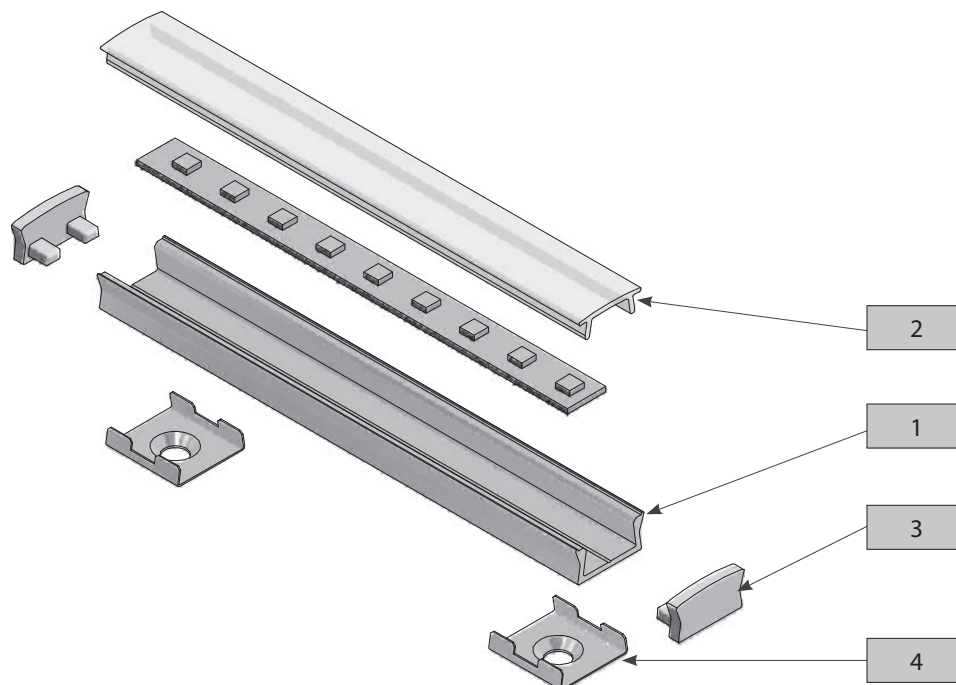

PROFIL GLAX NAKŁADANY MINI  
GLAX PROFILE MINI SURFACE MOUNTED  
ПРОФИЛЬ GLAX НАКЛАДНОЙ МИНИ

PARAMETRY / CHARACTERISTICS / ХАРАКТЕРИСТИКИ

AKCESORIA / ACCESSORIES / АКЦЕССУАРЫ

PAKOWANIE / PACKING / УПАКОВКА

SKŁAD ZESTAWU / SET INCLUDES / КОМПЛЕКТАЦИЯ

1

PA-GLAXMNK3M-AL	●	3007
PA-GLAXMNK3M-AL-20M	●	3007

2A

PA-OSMLGLAXM3MP-00	Mlečna	3007

3A

PA-ZASGLAXMNKP-00	●
PA-ZASGLAXMNK-20M	●

4