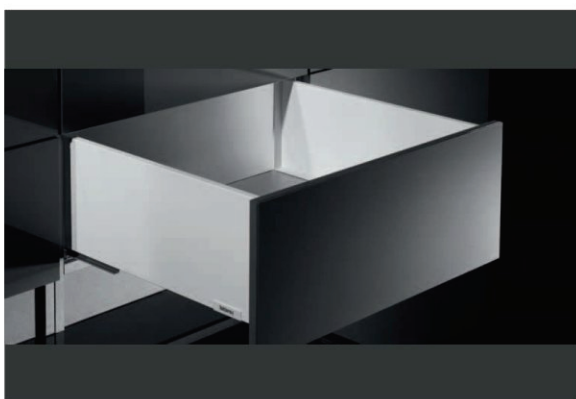

## Tekform Slimline **100/500**

Debelina stranice 14 mm  
Učinkovit izkoristek prostora predala  
Nosilnost 40 kg  
Prilagodljivost pri uporabi  
"EasyFix" pritrdilec ličnice

**19,74**

Bela

**18,15**

Antracit

## Tekform Slimline **145/500**

Debelina stranice 14 mm  
Učinkovit izkoristek prostora predala  
Nosilnost 40 kg  
Prilagodljivost pri uporabi  
"EasyFix" pritrdilec ličnice

**22,69**

Bela

**20,64**

Antracit

## Tekform Slimline **182/500**

Debelina stranice 14 mm  
Učinkovit izkoristek prostora predala  
Nosilnost 40 kg  
Prilagodljivost pri uporabi  
"EasyFix" pritrdilec ličnice

**23,47**

Bela

**22,24**

Antracit