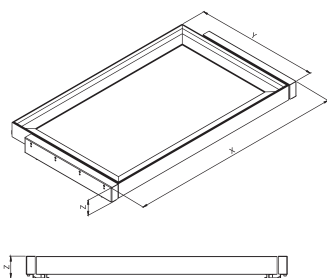

Alpha - Izvlečni ALU okvir H58 mm za garderobno omaro
Prašno lakiran v Antracit barvi

Vodila SIGE popolni izvlek z mehkim zapiranjem

Primerno za omare z drsnimi vrati ali vrati na sponah

>◻◁	X	Y	Z
450	400-418	520	72
500	450-468	520	72
600	550-568	520	72
800	750-768	520	72