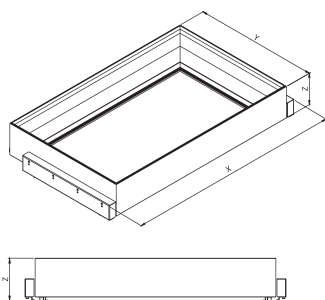

Alpha - Izvlečni ALU okvir H128 mm za garderobno omaro
Prašno lakiran v Antracit barvi

Vodila SIGE popolni izvlek z mehkim zapiranjem

Primerno za omare z drsnimi vrati ali vrati na sponah

>□<	X	Y	Z
450	400-418	520	140
500	450-468	520	140
600	550-568	520	140
800	750-768	520	140