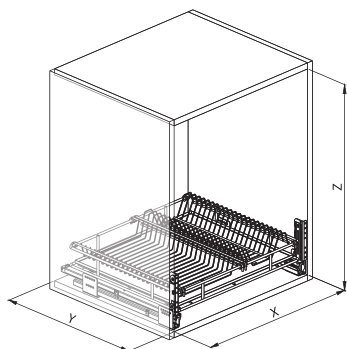

S999T

SIGE Goccia a Goccia

Izvlačne košare
/ Nizki elementi

Številka artikla

S999T

Barva

Krom

Pomembno

Izvlačni predal za krožnike in kozarce z aluminjastim pladnjem
Popolna izvlačna vodila z mehkim zapiranjem
Širine 45 in 60 cm

Vodnik SIGE - Vodila

><	X	Y	Z	KG
450	414	455-505	110	40
600	564	455-505	110	40