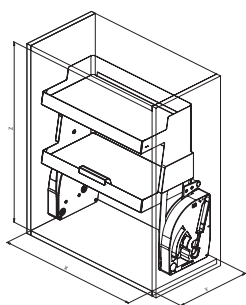

S810PRO

SIGE Pro Line

Izvlačne košare
/ Nizki / Visoki elementi

Številka artikla

S810PRO

Barva

Orion

Pomembno

"YO-YO" - Potezno dvižni mehanizem za zgornje elemente
Kovinske police prašno lakirane v Antracit barvi
Mehko zapiranje
Dve različni višini

	X	Y	Z	
600 1P	560	280	440	8
800 1P	760	280	440	8
900 1P	860	280	440	8
600 2P	560	280	610	8
800 2P	760	280	610	8
900 2P	860	280	610	8