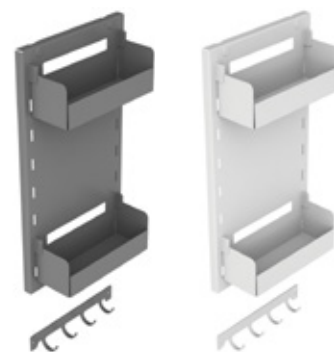

# S615

SIGE Zone

Garderobni program

## Številka artikla

S615

## Pomembno

"A-POSTO" garderobni set za širino el. min. 400 mm in globino omare 100 mm

Sestavljen iz dvojne kovinske police, nastavljive po višini in večnamenskega nosilca za metle in dodatke

X	Y	Z
≥ 400	Min. 100	Min. 500