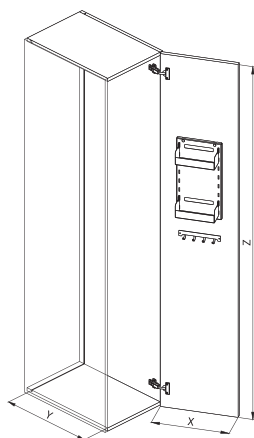

## Pomembno

"A-POSTO" garderobni set za širino el. min. 400 mm in globino omare 100 mm

Sestavljen iz dvojne kovinske police, nastavljive po višini in večnamenskega nosilca za metle in dodatke

X	Y	Z
≥ 400	Min. 100	Min. 500