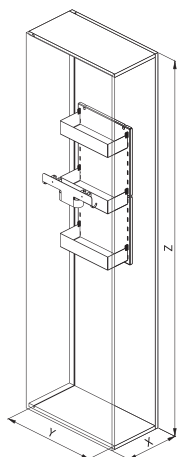

S610S

SIGE Zone

Garderobni program

Številka artikla

S610S

Barva

Orion

Bela

Pomembno

"A-POSTO" garderobni set za širino el. min. 300 mm in globino omare 500 mm

Sestavljen iz trojne kovinske police, nastavljive po višini in nosilca za metle in dodatke

X	Y	Z
≥ 300	Min. 490	Min. 1000