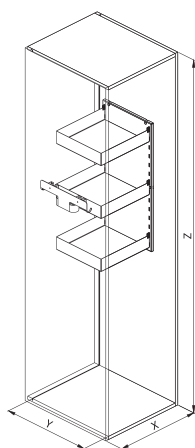

S610L

SIGE Zone

Garderobni program

Številka artikla

S610L

Barva

Orion

Bela

Pomembno

"A-POSTO" garderobni set za širino el. min. 500 mm in globino omare 500 mm

Sestavljen iz trojne kovinske police, nastavljive po višini in nosilca za metle in dodatke

X	Y	Z
≥ 500	Min. 490	Min. 1000