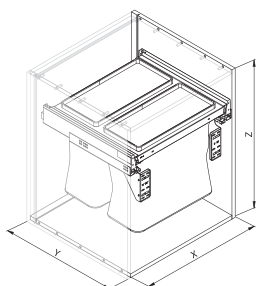

## Pomembno

Stranski koš za perilo kot notranji predal z vrečami za perilo s pritrditvijo na ličnico omare

Združljivo z vodili priznanega avstrijskega proizvajalca Hettich Arcitech, Grass DWDXP in Grass Nova Pro Scala