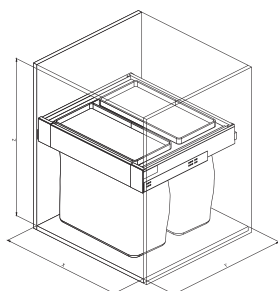

## Pomembno

Stranski koš za perilo kot notranji predal z vrečami za perilo  
Združljivo z vodili priznanega avstrijskega proizvajalca Hettich  
Arcitech, Grass DWDXP in Grass Nova Pro Scala

	X	Y	Z	LT
600	560-568	505	465	70