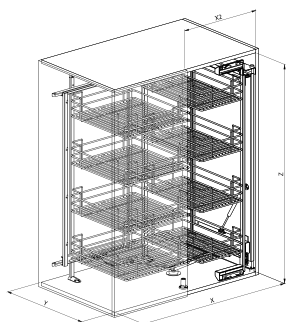

S450G

SIGE Green Line

Izvlačne košare
/ Kotni elementi

Številka artikla

S450

Barva

Krom

Pomembno

Izvlačni sistem za visoke kotne elemente
Plinski amortizer za lažje odpiranje in zapiranje vrat
Okvir je srebrno prašno lakiran
Kromirane košare
Možnost naročila za levo ali desno odpiranje
Za vrata 45 cm