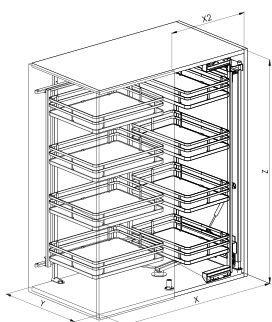

S450+

SIGE Infinity + Line

Izvlačne košare
/ Kotni elementi

*Slika prikazuje desno odpiranje

Številka artikla

S450+

Barva

Krom

Pomembno

Izvlačni sistem za visoke kotne elemente

Košare s polnim dnom

Leva ali desna stranska različica

Vrata širine 45 cm

Vodnik THOMAS REGOUT - Vodila

	X	X2	Y	Z		
	900	860	450	470 505	1110-1460	80