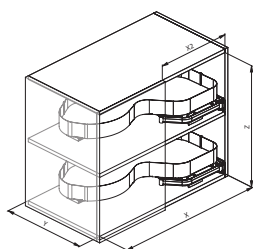

Bela

Pomembno

Izvlačna polica za kotno omaro - NUVOLA

Izvlačne ledvičke za vogalno omarico

Komplet vsebuje dve polici

Desna in leva različica

Širine vrat 45, 50, 60 cm

Bela barva po naročilu

Dodatno nosilec police in SOFT-CLOSE amortizer

> <	X	X2	Y	KG
900	860	450	470	25
900	860	500	470	25
1000	910	600	470	25