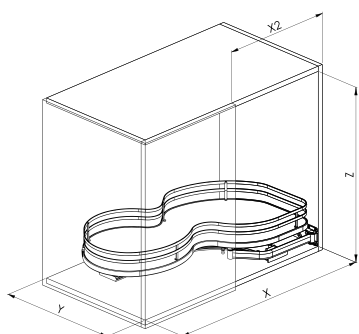

Pomembno

Izvlačna polica za kotno omaro - NUVOLA

Izvlačne ledvičke za kotno omarico

Dve melaminirani polici

Leva in desna različica

Širine vrat 40, 45, 50 in 60 cm

Dodatno nosilec police in SOFT-CLOSE amortizer

	X	X2	Y	
800	760	400	490	25
900	860	450	490	25
900	860	500	490	25
1000	910	600	490	25