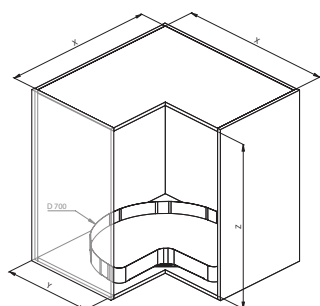

## Pomembno

Vrtljivi sistem kovinskih polic

Pritrdilna plošča na dnu

Širina elementa 90x90 cm

Bela barva po naročilu

	X	Y	Z	 KG
900x900	850	500	110	40