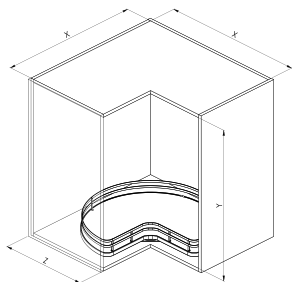

S363+ 90°

SIGE Infinity + Line

Izvlačne košare
/ Kotni elementi

Številka artikla

S363+90

Barva

Krom

Pomembno

Vrtljivi sistem s spodnjo fiksno polico
Ena vrtljiva polica, melaminsko dno
Za element dimenzije 900 x 900 mm

	D	X	Y	Z	
900x900	700	850	500	110	40
1000x1000	800	950	500	110	40