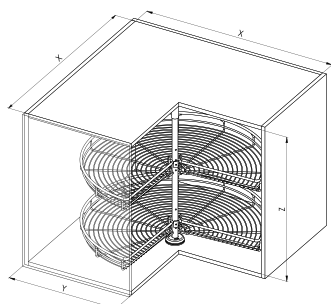

S361 90°

SIGE Green Line

Izvlačne košare
/ Kotni elementi

Številka artikla

S361-90

Barva

Krom

Pomembno

Mrežaste tričetrtinske vrtljive police za spodnje kotne elemente
1 GRT vsebuje: 2 mrežasti polici ,1 nosilec s pritrdilci in
zaskočnikom
Za element 900 x 900 mm

	D	Z	
900x900	800	685-730	40