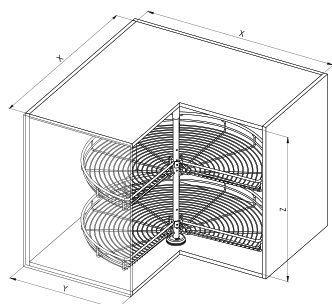

S361 45°

SIGE Green Line

Izvlačne košare
/ Kotni elementi

Številka artikla

S361-45

Barva

Krom

Pomembno

Mrežaste vrtljive police za spodnje kotne elemente
1 GRT vsebuje 2 mrežasti polici ,1 nosilec s pritrdilci in
zaskočnikom
Za element 900 x 900 mm

	D	Z	
900x900	800	685-730	40