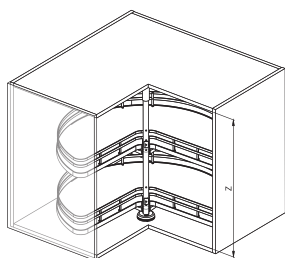

S361+

SIGE Infinity + Line

Izvlačne košare
/ Kotni elementi

Številka artikla

S361+

Barva

Krom

Pomembno

Vrtljiv kotni sistem z dvema trdnima košarama
Za element dimenzije 900 x 900 mm

	D	Z	
900x900	800	685-730	40