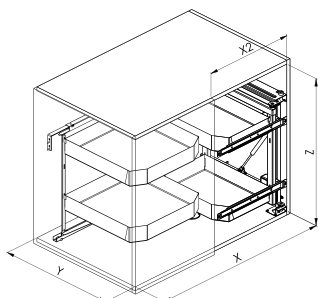

Bela

Pomembno

Izvlačni mehanizem za kotno omaro - KORNER

Mehko odpiranje in zapiranje

4 pobarvane kovinske košare

Levo ali desno odpiranje

Za vrata širine 45 cm

Bela barva po naročilu