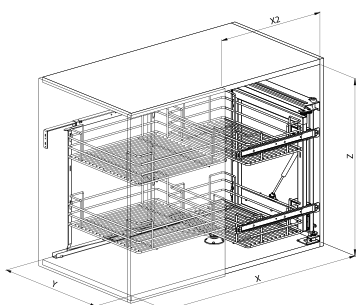

S350G

SIGE Green Line

Izvlačne košare
/ Kotni elementi

*Slika prikazuje levo odpiranje

Številka artikla

S350

Barva

Krom

Pomembno

Izvlačni sistem za nizke elemente s plinskim amortizerjem
Lažje in mehkejše odpiranje in zapiranje vrat
Okvir je srebrno prašno lakiran
Košare so kromirane
Možnost naročila za levo ali desno odpiranje
Hitra in enostavna montaža
Za vrata 45 in 60 cm