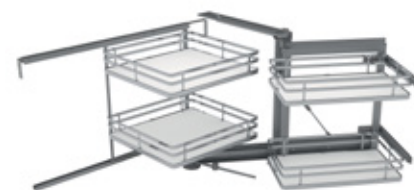

# S350+

SIGE Infinity + Line

Izvlačne košare  
/ Kotni elementi

\*Slika prikazuje desno odpiranje

## Pomembno

Izvlačni kotni sistem za nizke elemente

S plinskim amortizerjem za mehko odpiranje in zapiranje

Štiri trdne osnovne košare

Leva in desna različica

Za vrata 45 in 60 cm

Vodnik THOMAS REGOUT - Vodila