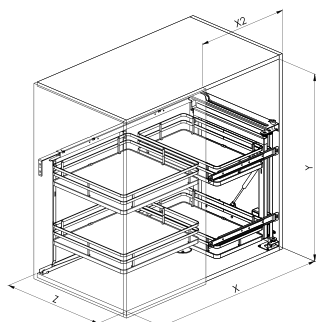

## Pomembno

Izvlačni kotni sistem za nizke elemente

S plinskim amortizerjem za mehko odpiranje in zapiranje

Štiri trdne osnovne košare

Leva in desna različica

Za vrata 45 in 60 cm

Vodnik THOMAS REGOUT - Vodila

><	X	X2	Y	Z	KG
900	860-1000	450	470 505	600	35
1200	1100-1168	600	470 505	600	35