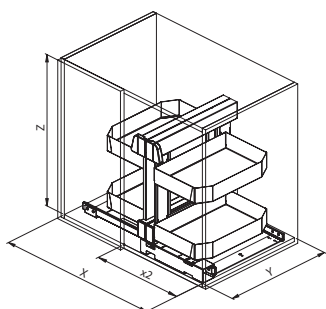

S340PRO

SIGE Pro Line

Izvlačne košare
/ Kotni elementi

*Slika prikazuje desno odpiranje

Številka artikla

S340PRO

Barva

Orion

Pomembno

Izvlačni mehanizem za kotno omaro - KORNER PLUS
Mehko odpiranje in zapiranje
4 pobarvane kovinske košare
Levo ali desno odpiranje
Za vrata širine 45, 50 ali 60 cm

Vodnik SIGE - Vodila

>◁	X	X2	Y	Z	KG	
	900	760	450	480	520	40
	1000	760	500	480	520	40
	1200	960	600	480	520	40