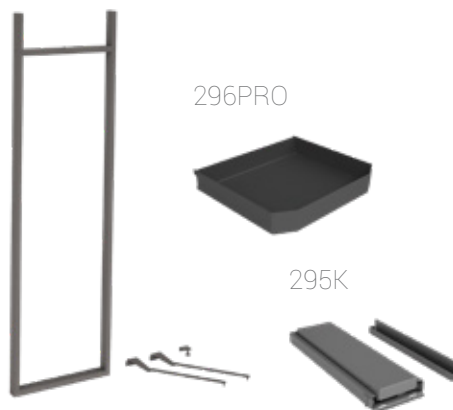

S295PRO

SIGE Pro Line

Izvlačne košare
/ Visoki elementi

295A

296PRO

295K

Številka artikla

S295PRO

Barva

Orion

Bela

Pomembno

Izvlačni mehanizem s kovinskimi predali
Izvlačni mehanizem z kapaciteto vodil do 80 kg
Mehko zapiranje
Pet kovinskih košar
Širine 30, 40, 45, 50, 60 cm
Bela barva po naročilu

Vodnik SIGE - Vodila