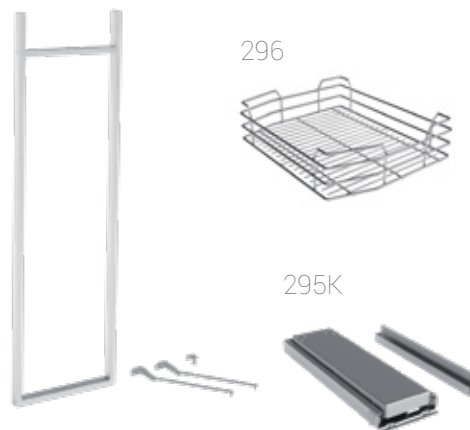

# S295G

SIGE Green Line

Izvlačne košare  
/ Visoki elementi

295A

296

295K

## Številka artikla

S295G