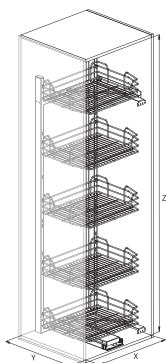

Vodnik SIGE - Vodila

>□<	X	Y	Z	KG
300	252	470	1880	80
400	352	470	1880	80
450	390	470	1880	80
500	440	470	1880	80
600	540	470	1880	80