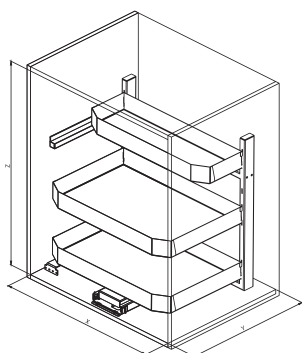

Pomembno

Izvlačni mehanizem s kovinskimi predali

Mehko zapiranje

Tri kovinske košare

Širine 75 cm

Bela barva po naročilu

Vodnik SIGE - Vodila

	X	Y	Z	
750	714	505	700	80