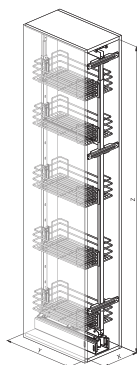

S265G

SIGE Green Line

Izvlačne košare
/ Visoki elementi

Številka artikla

S265G

Barva

Krom

Pomembno

Izvlačna vrtljiva kolona za visoke omare

Vodilo je 100% izvlek

Mehko zapiranje

Nosilnost vodila do 120 kg

Širine 30, 40 in 45 cm

Vodnik FULLERER - Vodila

>◁	X	Y	Z	KG
300	250	515	1880-2180	120
400	350	515	1880-2180	120
450	400	515	1880-2180	120