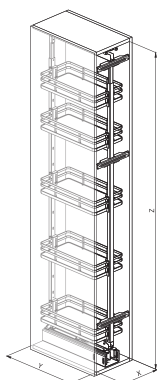

S265+

SIGE Infinity + Line

Izvlačne košare
/ Visoki elementi

Številka artikla

S265+

Barva

Krom

Pomembno

Vrtljiv izvlečni mehanizem
S kapaciteto nosilnosti do 120 kg
Mehko zapiranje
Pet trdnih osnovnih košar
Širine 30, 40, 45 cm

Vodnik FULLTERER - Vodila

	X	Y	Z	
300	250	515	1880-2180	120
400	350	515	1880-2180	120
450	400	515	1880-2180	120