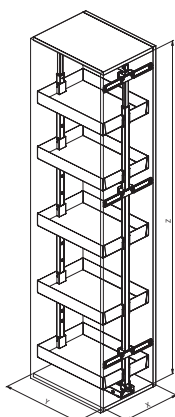

S260PRO

SIGE Pro Line

Izvlačne košare
/ Visoki elementi

260 A-B-M

253PRO

056 PRO

260FK

260K

Številka artikla

S260PRO

Barva

Orion

Bela

Pomembno

Izvlačni sistem za visoke omare z mehkim zapiranjem
Vodila kolone FILTERER nosilnosti do 120 kg
Garnitura vodil z pritrdilci in vgrajenim mehkim zapiranjem
Okvir je prašno lakiran - nastavljen po višini
PVC nosilci košar, kovinska košara za kolono
Širine 30, 40, 45, 50, 60 cm
Bela barva po naročilu

Vodnik FILTERER - Vodila

><	X	Y	KG		Z
300	250	505	120	260A	1880-2180
400	350	505	120	260M	1615-1915
450	400	505	120	260B	1215-1515
500	450	505	120		
600	550	505	120		