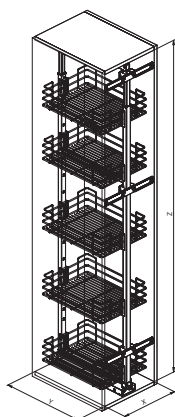

S260G

SIGE Green Line

Izvlačne košare
/ Visoki elementi

260 A-M-B

251

260FK

260K

Številka artikla

S260G

Barva

Krom

Pomembno

Izvlačni sistem za visoke omare z mehkim zapiranjem
Vodila kolone FILTERER nosilnosti do 120 kg
Garnitura vodil s pritrdilci in vgrajenim mehkim zapiranjem
Okvir je prašno lakiran - nastavljen po višini
PVC nosilci košar, žičnata košara za kolono
Širine 30, 40, 45, 50, 60 cm

Vodnik FILTERER - Vodila

>◁	X	Y	KG		Z
300	250	505	120	260A	1880-2180
400	350	505	120	260M	1615-1915
450	400	505	120	260B	1215-1515
500	450	505	120		
600	550	505	120		