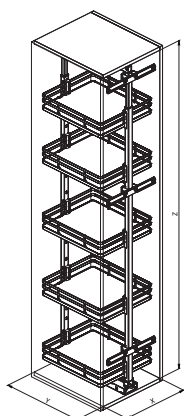

S260+

SIGE Infinity + Line

Izvlačne košare
/ Visoki elementi

260 A-M-B

253+

260FK

260K

Številka artikla

S260+

Barva

Krom

Pomembno

Izvlačni sistem za visoke omare z mehkim zapiranjem
Vodila kolone FILTERER nosilnosti do 120 kg
Garnitura vodil z pritrdilci in vgrajenim mehkim zapiranjem
Okvir je prašno lakiran - nastavljiv po višini
PVC nosilci košar, košara za kolono polno dno
Širine 30, 40, 45, 50, 60 cm

Vodnik FILTERER - Vodila

>□<	X	Y	KG		Z
300	250	505	120	260A	1880-2180
400	350	505	120	260M	1615-1915
450	400	505	120	260B	1215-1515
500	450	505	120		
600	550	505	120		