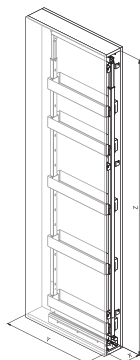

Pomembno

Izvlačni mehanizem za visoke omare z mehkim zapiranjem

Izvlačna kolona s kovinskimi košarami

Vodila kolone nosilnosti do 80 kg

Okvir je prašno lakiran - nastavljen po višini

5x kovinska košara

Mehko zapiranje

Širine 15, 20 cm

Bela barva po naročilu

Vodnik THOMAS REGOUT - Vodila

>◻<	X	Y	Z	KG
150	105	505	1880-2180	80
200	155	505	1880-2180	80