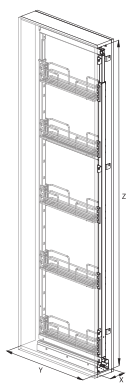

S258G

SIGE Green Line

Izvlačne košare
/ Visoki elementi

Številka artikla

S258G

Barva

Krom

Pomembno

Izvlačni sistem za visoke omare z mehkim zapiranjem

Vodila kolone nosilnosti do 80 kg

Okvir je prašno lakiran - nastavljev po višini

5x žična košara

Mehko zapiranje

Širine 15 in 20 cm

Vodnik THOMAS REGOUT - Vodila

><	X	Y	Z	KG
150	100	455-505	1880-2180	80
200	150	455-505	1880-2180	80