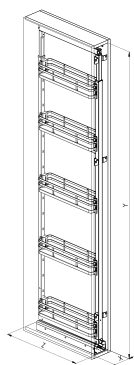

S258+

SIGE Infinity + Line

Izvlačne košare
/ Visoki elementi

Številka artikla

S258+

Barva

Krom

Pomembno

Izvlačni mehanizem za visoke omare z mehkim zapiranjem "SOFT STOP"

Okvir je prašno lakiran - nastavljiv po višini

Kapaciteta do 80 kg

5 košar s polnim dnom

Širine 15, 20 cm

Vodnik THOMAS REGOUT - Vodila

><	X	Y	Z	KG
150	100	455 505	1880-2180	80
200	150	455 505	1880-2180	80