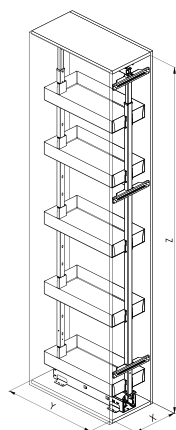

S255PRO

SIGE Pro Line

Izvlačne košare
/ Visoki elementi

255 A-M-B

253PRO

255K

Številka artikla

S255PRO

Barva

Orion

Bela

Pomembno

Izvlačni sistem za visoke omare z mehkim zapiranjem

Vodila kolone nosilnosti do 120 kg

Garnitura vodil z pritrdilci in vgrajenim mehkim zapiranjem

Okvir je prašno lakiran - nastavljen po višini

PVC nosilci košar, kovinska košara za kolono

Širine 30, 40, 45, 50, 60 cm

Bela barva po naročilu

Vodnik THOMAS REGOUT - Vodila

>◁	X	Y	KG		Z
300	250	505	120	255A	1880-2180
400	350	505	120	255M	1615-1915
450	400	505	120	255B	1215-1515
500	450	505	120		
600	550	505	120		