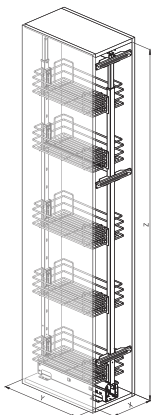

S255G

SIGE Green Line

Izvlačne košare
/ Visoki elementi

255 A-M-B

251

255K

Številka artikla

S255G

Barva

Krom

Pomembno

Izvlačni sistem za visoke omare z mehkim zapiranjem

Vodila kolone nosilnosti do 120 kg

Garnitura vodil z pritrdilci

Okvir je prašno lakiran - nastavljev po višini

PVC nosilci košar, žičnata košara za kolono

Širine 30, 40, 45, 50, 60 cm

Vodnik THOMAS REGOUT - Vodila

>□<	X	Y	KG		Z
300	250	445-505	30	255A	1880-2180
400	350	445-505	30	255M	1615-1915
450	400	445-505	30	255B	1215-1515
500	450	445-505	30		
600	550	445-505	30		