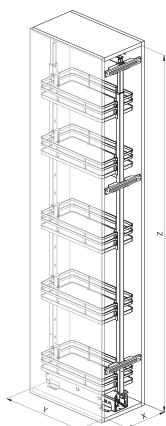

S255+

SIGE Infinity + Line

Izvlačne košare
/ Visoki elementi

255 A-M-B

253+

255K

Številka artikla

S255+

Barva

Krom

Pomembno

Izvlačni sistem za visoke omare z mehkim zapiranjem "SOFT STOP"

Košara polno dno bele barve

Vodilo nosilnosti 120 kg, popolni izvlek

Širine 30, 40, 45, 50, 60 cm

Vodnik THOMAS REGOUT - Vodila

	X	Y		Z
300	250	445-505	120	255A 1880-2180
400	350	445-505	120	255M 1615-1915
450	400	445-505	120	255B 1215-1515
500	450	445-505	120	
600	550	445-505	120	