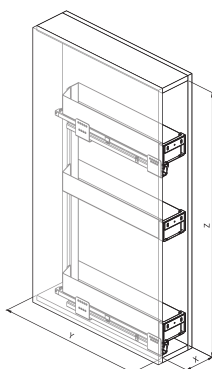

Pomembno

Izvlačni sistem za visoke omare

Mehko zapiranje

Vodilo je 100% izvlek

Garnitura vsebuje 4 pregrade za steklenice

Širina 15 cm

Bela barva po naročilu

Vodnik SIGE - Vodila