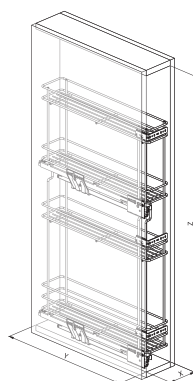

S249G

SIGE Green Line

Izvlačne košare
/ Visoki elementi

Številka artikla

S249G

Barva

Krom

Pomembno

Izvlačni sistem za visoke omare

Za višji izvlek sta potrebni dve košari po višini

Košare so kromirane

Višina je 85 cm

Vodilo je 100% izvlek – GRASS (Airmatic)

Garnitura vsebuje 4 pregrade za steklenice

Širina 15 cm