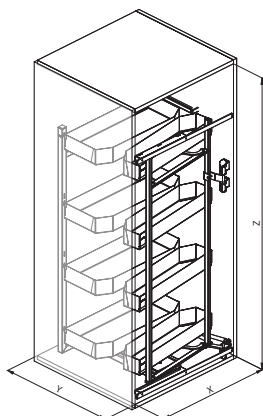

S230BPRO

SIGE Pro Line

Izvlačne košare
/ Visoki elementi

Številka artikla

S230BPRO

Barva

Orion

Bela

Pomembno

Izvlačni sistem za visoke omare z 8 košarami

Mehko zapiranje in odpiranje

Širine 45, 50 in 60 cm

Bela barva po naročilu

Vodnik SIGE - Vodila

><	X	Y	Z	KG
450	410	470	1215	80
500	460	470	1215	80
600	560	470	1215	80