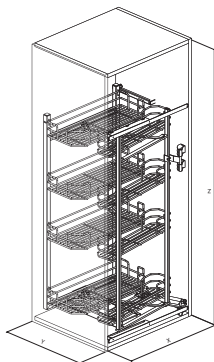

S230B

SIGE Green Line

Izvlačne košare
/ Visoki elementi

Številka artikla

S230B

Barva

Krom

Pomembno

Izvlačni sistem za visoke omare z 8 košarami
Mehko zapiranje in odpiranje
Širine 45, 50 in 60 cm

Vodnik SIGE - Vodila

>◁	X	Y	Z	KG
450	410	470	1215	80
500	460	470	1215	80
600	560	470	1215	80