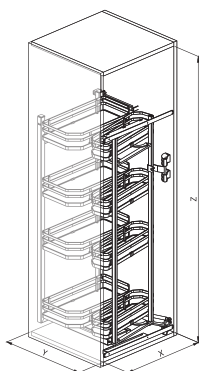

S230B+

SIGE Infinity + Line

Izvlačne košare
/ Visoki elementi

Številka artikla

S230B+

Barva

Krom

Pomembno

Izvlačni sistem za visoke omare z 8 košarami s polnim dnom
Širine 45, 50, 60 cm

Vodnik SIGE - Vodila

>□<	X	Y	Z	KG
450	410	470	1215	80
500	460	470	1215	80
600	560	470	1215	80