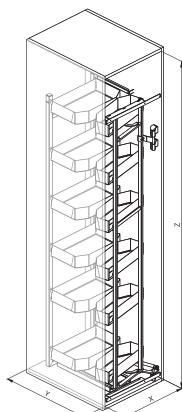

## Pomembno

Izvlačni sistem za visoke omare z 12 košarami

Mehko zapiranje in odpiranje

Širine 45, 50 in 60 cm

Bela barva po naročilu

Vodnik SIGE - Vodila

>◻◀	X	Y	Z	KG
450	410	470	1800	80
500	460	470	1800	80
600	560	470	1800	80