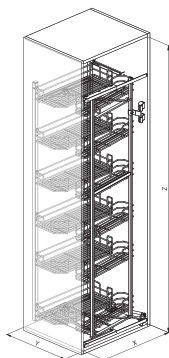

S230A

SIGE Green Line

Izvlačne košare
/ Visoki elementi

Številka artikla

S230A

Barva

Krom

Pomembno

Izvlačni sistem za visoke omare z 12 košarami

Mehko zapiranje in odpiranje

Širine 45, 50, 60 cm

Vodnik SIGE - Vodila

>□<	X	Y	Z	KG
450	410	470	1800	80
500	460	470	1800	80
600	560	470	1800	80