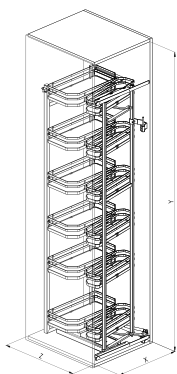

S230A+

SIGE Infinity + Line

Izvlačne košare
/ Visoki elementi

Številka artikla

S230A+

Barva

Krom

Pomembno

Izvlačni sistem za visoke omare z 12 košarami s polnim dnom
Širine 45, 50, 60 cm

Vodnik SIGE - Vodila

> <	X	Y	Z	KG
450	410	470	1800	80
500	460	470	1800	80
600	560	470	1800	80